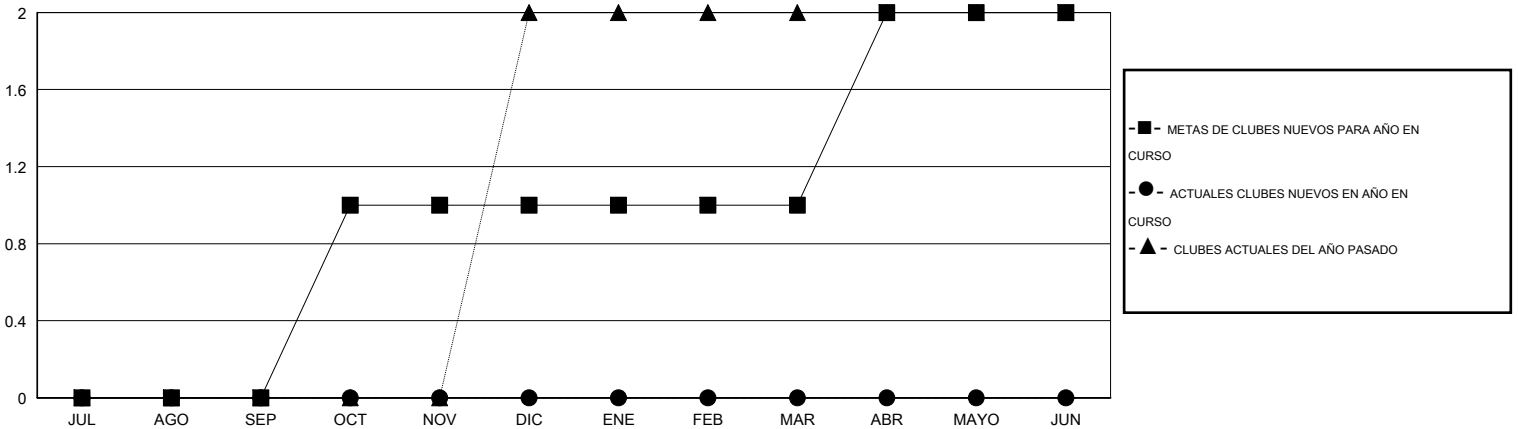

# MONTHLY MEMBERSHIP PROGRESS REPORT

District S 2

Results as of: 8/31/2015

GMT: Pedro Marrello

UBICACIÓN BOLIVIA

GMT DE AE 3

Clubes					socios				
RESULTADOS DE 2015-2016					RESULTADOS DE 2015-2016				
TRIMESTRE	META DE CLUBES NUEVOS	NUEVOS CLUBES	CLUBES DADOS DE BAJA	GANANCIA/PÉRDIDA NETA	TRIMESTRE	META DE SOCIOS NUEVOS	SOCIOS FUNDADORES Y SOCIOS AÑADIDOS	SOCIOS DADOS DE BAJA	GANANCIA/PÉRDIDA NETA
JUL/AGO/SEP	0	0	0	0	JUL/AGO/SEP	-5	30	55	-25
OCT/NOV/DIC	1	0	0	0	OCT/NOV/DIC	30	0	0	0
ENE/FEB/MAR	0	0	0	0	ENE/FEB/MAR	0	0	0	0
ABR/MAYO/JUN	1	0	0	0	ABR/MAYO/JUN	35	0	0	0

METAS Y CIFRA ACUMULATIVA DE CLUBES NUEVOS

METAS Y CIFRA ACUMULATIVA DE SOCIOS

CLUBES DADOS DE BAJA: 0	9 CLUBS OF 40 AÑADIERON 1 O MÁS SOCIOS NUEVOS	<u>DISTRIBUCIÓN POR SEXO</u> MASCULINO 504 (60.65%) FEMENINO 327 (39.35%)
<u>SOCIOS DADOS DE BAJA</u> FALLECIDOS 1 CLUB CANCELADO 0 OTRO 54 TOTAL 55	<a href="#">CLIC AQUÍ PARA DATOS DE SALUD DE CLUB</a>	SOCIOS EN UNIDAD FAMILIAR 193 CABEZA DE FAMILIA 80 NO ES CABEZA DE FAMILIA 113