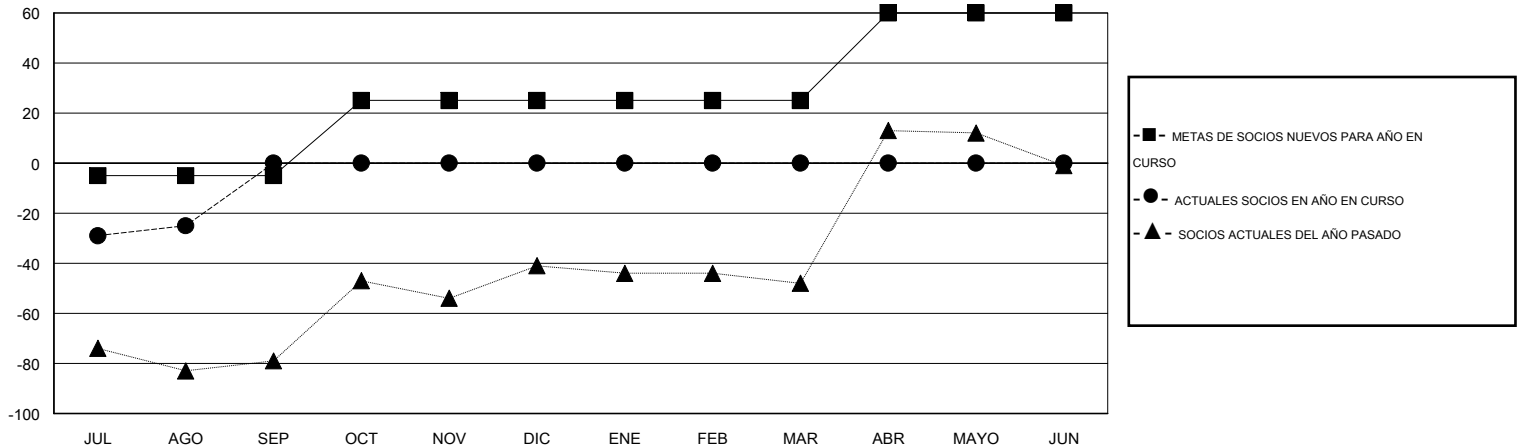

# MONTHLY MEMBERSHIP PROGRESS REPORT

District S 2

Results as of: 8/31/2015

GMT: Pedro Marrello

UBICACIÓN BOLIVIA

GMT DE AE 3

Clubes					socios				
RESULTADOS DE 2015-2016					RESULTADOS DE 2015-2016				
TRIMESTRE	META DE CLUBES NUEVOS	NUEVOS CLUBES	CLUBES DADOS DE BAJA	GANANCIA/PÉRDIDA NETA	TRIMESTRE	META DE SOCIOS NUEVOS	SOCIOS FUNDADORES Y SOCIOS AÑADIDOS	SOCIOS DADOS DE BAJA	GANANCIA/PÉRDIDA NETA
JUL/AGO/SEP	0	0	0	0	JUL/AGO/SEP	-5	30	55	-25
OCT/NOV/DIC	1	0	0	0	OCT/NOV/DIC	30	0	0	0
ENE/FEB/MAR	0	0	0	0	ENE/FEB/MAR	0	0	0	0
ABR/MAYO/JUN	1	0	0	0	ABR/MAYO/JUN	35	0	0	0

METAS Y CIFRA ACUMULATIVA DE CLUBES NUEVOS

METAS Y CIFRA ACUMULATIVA DE SOCIOS

CLUBES DADOS DE BAJA: 0	9 CLUBS OF 40 AÑADIERON 1 O MÁS SOCIOS NUEVOS	<u>DISTRIBUCIÓN POR SEXO</u> MASCULINO 504 (60.65%) FEMENINO 327 (39.35%)
<u>SOCIOS DADOS DE BAJA</u> FALLECIDOS 1 CLUB CANCELADO 0 OTRO 54 TOTAL 55	<a href="#">CLIC AQUÍ PARA DATOS DE SALUD DE CLUB</a>	SOCIOS EN UNIDAD FAMILIAR 193 CABEZA DE FAMILIA 80 NO ES CABEZA DE FAMILIA 113